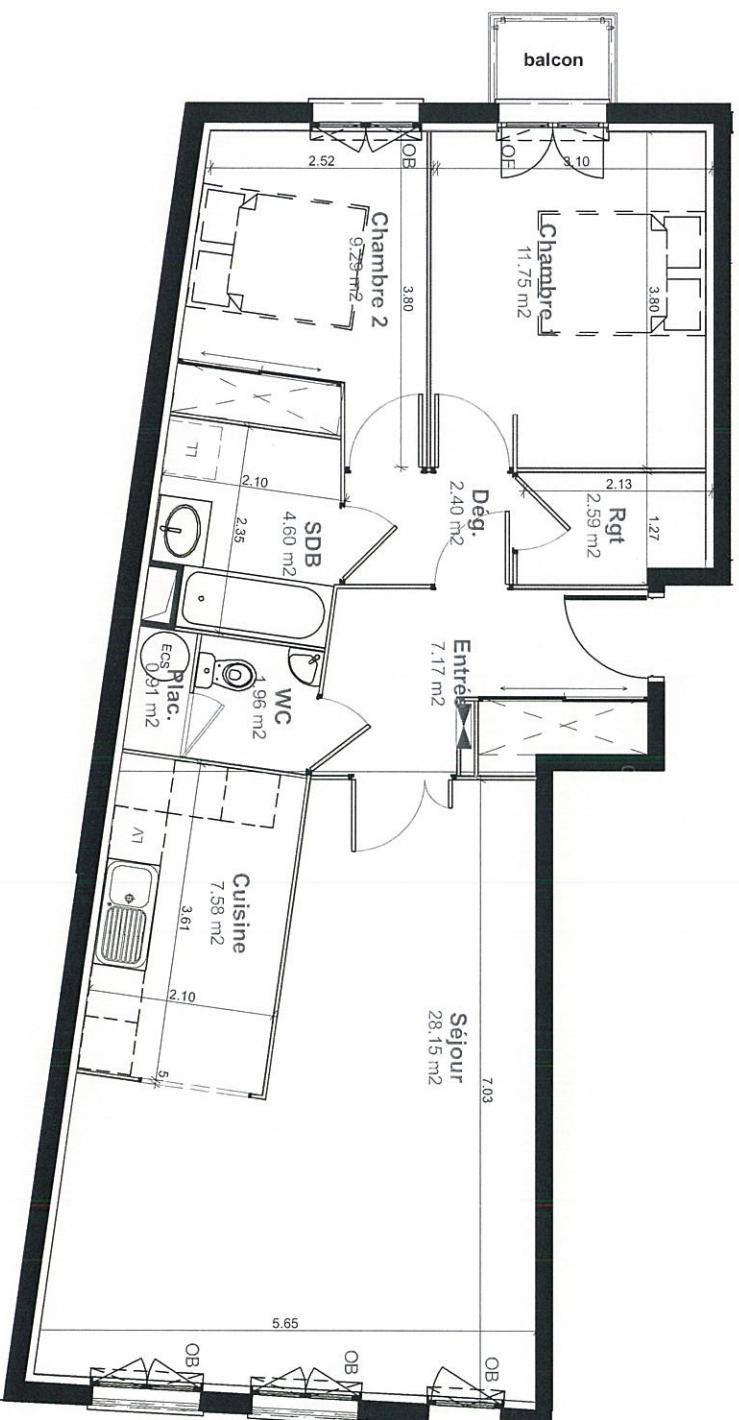

Résidence "Quai 77"

77, quai d'Alsace - 59500 DOUAI

3 pièces

LOT 13 - 1er ETG

Tableau des surfaces habitables

Séjour	28.15m ²
Chambre 1	11.75m ²
Chambre 2	9.29m ²
Cuisine	7.58m ²
Salle de bains	4.60m ²
Wc	1.96m ²
Rangement	2.59m ²
Placard	0.91m ²
Entrée	7.17m ²
Dégagement	2.40m ²

Total surface habitable : **76.40m²**

Surface terrasses, balcons, loggia : **1.40m²**

GRUPE RABOT DUTILLEUL
323, avenue du Président Hoover
59000 LILLE
tél : 03 20 14 84 84 - fax : 03 20 14 84 99

Modifié le 23/07/09
Le 22 octobre 2008

Légende : OB = châssis oscillo-battant - OF = châssis ouvrant à la française - PFC = porte-fenêtre coulissante - VEL = Vélux
NOTA : DES MODIFICATIONS SONT SUSCEPTIBLES D'ETRE APPORTEES A CE PLAN EN FONCTION DES NECESSITES TECHNIQUES DE LA REALISATION TANT EN CE QUI CONCERNE LES DIMENSIONS LIBRES QUE LES EQUIPEMENTS