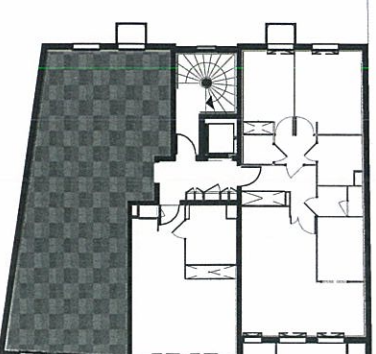

Résidence "Quai 77"

77, quai d'Alsace - 59500 DOUAI

3 pièces

LOT 13 - 1er ETG

Tableau des surfaces habitables

Séjour	28.15m ²
Chambre 1	11.75m ²
Chambre 2	9.29m ²
Cuisine	7.58m ²
Salle de bains	4.60m ²
Wc	1.96m ²
Rangement	2.59m ²
Placard	0.91m ²
Entrée	7.17m ²
Dégagement	2.40m ²

Total surface habitable : **76.40m²**

Surface terrasses, balcons, loggia : **1.40m²**

GRUPE RABOT DUTILLEUL
323, avenue du Président Hoover
59000 LILLE
tél : 03 20 14 84 84 - fax : 03 20 14 84 99

Modifié le 23/07/09
Le 22 octobre 2008

Légende : OB = châssis oscillo-battant - OF = châssis ouvrant à la française - PFC = porte-fenêtre coulissante - VEL = Vélux
NOTA : DES MODIFICATIONS SONT SUSCEPTIBLES D'ETRE APPORTEES A CE PLAN EN FONCTION DES NECESSITES TECHNIQUES DE LA REALISATION TANT EN CE QUI CONCERNE LES DIMENSIONS LIBRES QUE LES EQUIPEMENTS