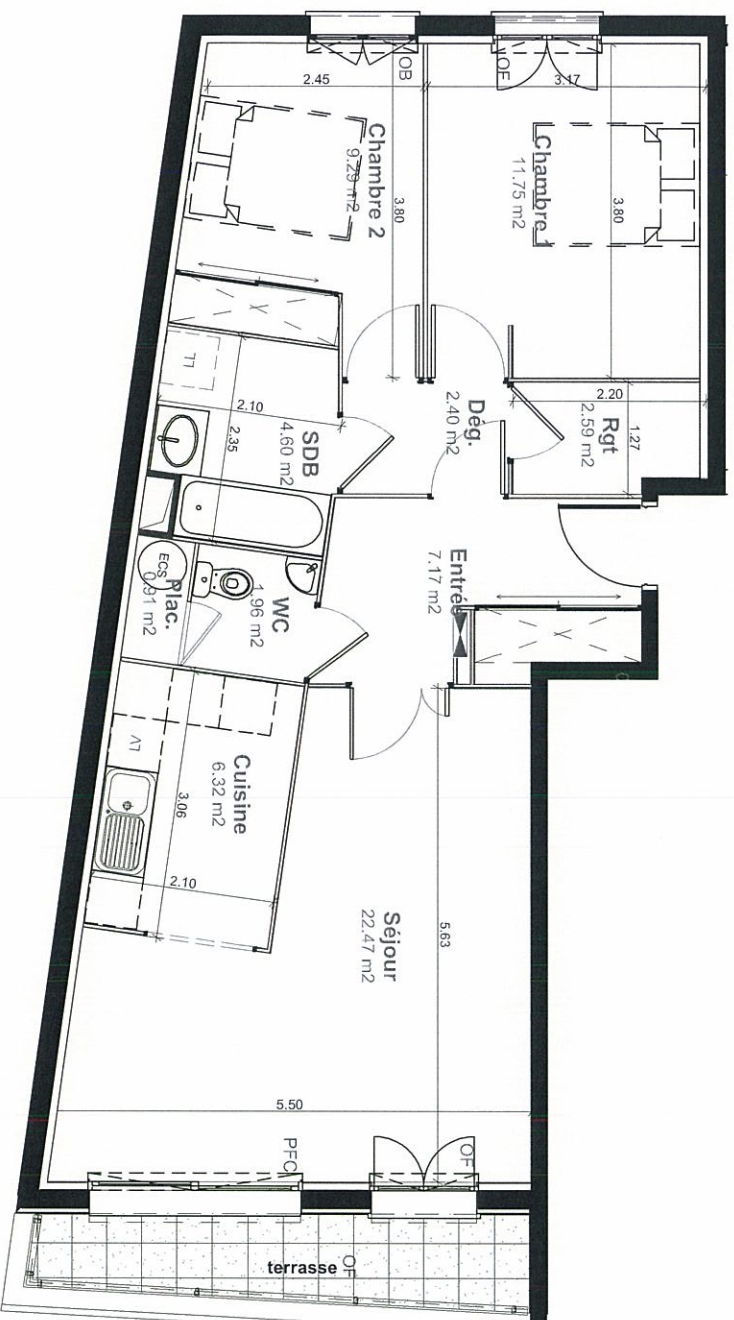

Résidence "Quai 77"

77, quai d'Alsace - 59500 DOUAI

3 pièces LOT 33 - 3e ETG

Tableau des surfaces habitables

Séjour	22.47m ²
Chambre 1	11.75m ²
Chambre 2	9.29m ²
Cuisine	6.32m ²
Salle de bains	4.60m ²
Wc	1.96m ²
Rangement	2.59m ²
Placard	0.91m ²
Entrée	7.17m ²
Dégagement	2.40m ²

Total surface habitable : **69.46m²**

Surface terrasses, balcons, loggia : **7.12m²**

Modifié le 23/07/09
Le 22 octobre 2008

Légende : OB = châssis oscillo-battant - OF = châssis ouvrant à la française - PFC = porte-fenêtre coulissante - VEL = Vélux