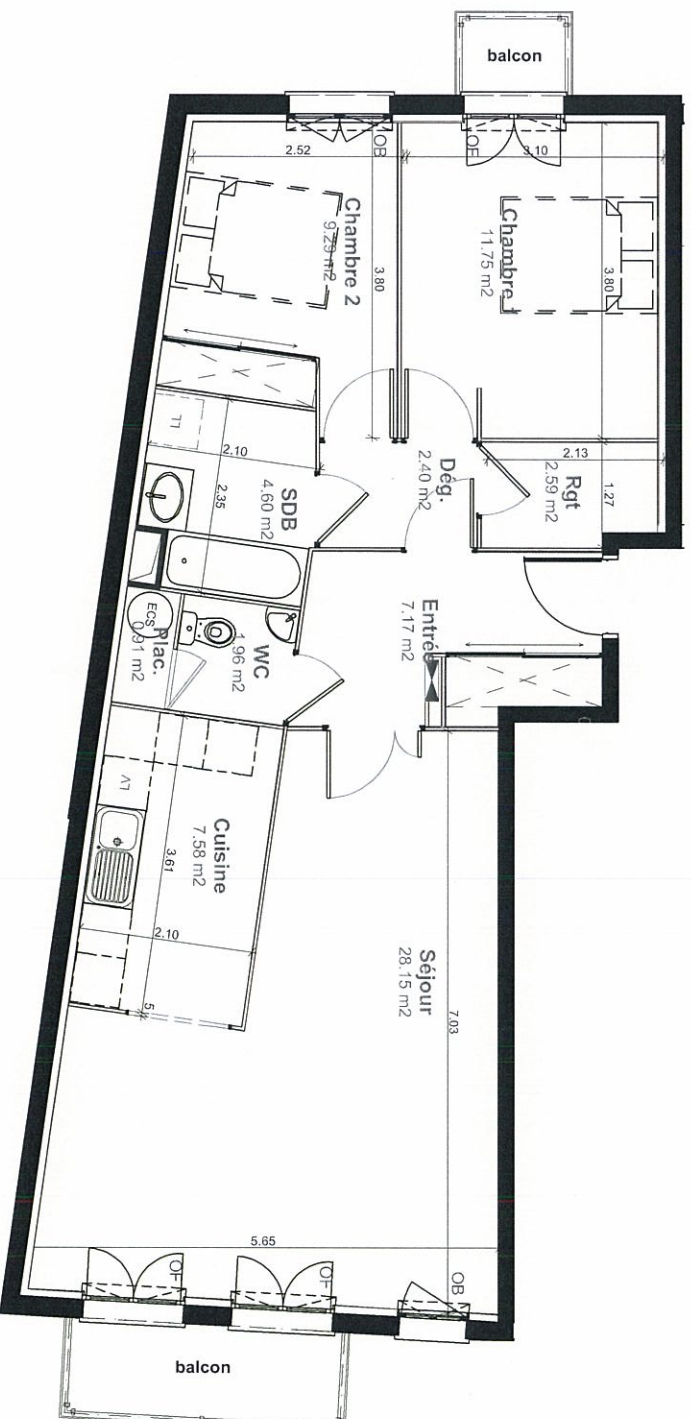

Résidence 'Quai 77'

77, quai d'Alsace - 59500 DOUAI