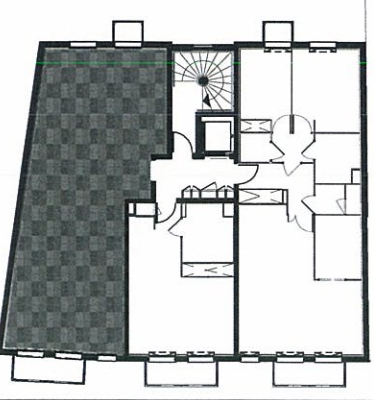

3 pièces LOT 23 - 2e ETG

Tableau des surfaces habitables

Séjour	28.15m²
Chambre 1	11.75m²
Chambre 2	9.29m²
Cuisine	7.58m²
Salle de bains	4.60m²
Wc	1.96m²
Rangement	2.59m²
Placard	0.91m²
Entrée	7.17m²
Dégagement	2.40m²

Total surface habitable : **76.40m²**

Surface terrasses, balcons, loggia : **5.48m²**

Modifié le 23/07/09
Le 22 octobre 2008

Légende : OB = châssis oscillo-battant - OF = châssis ouvrant à la française - PFC = porte-fenêtre coulissante - VEL = Vélux

NOTA : DES MODIFICATIONS SONT SUSCEPTIBLES D'ETRE APPORTEES A CE PLAN EN FONCTION DES NECESSITES TECHNIQUES DE LA REALISATION TANT EN CE QUI CONCERNE LES DIMENSIONS LIBRES QUE LES EQUIPEMENTS