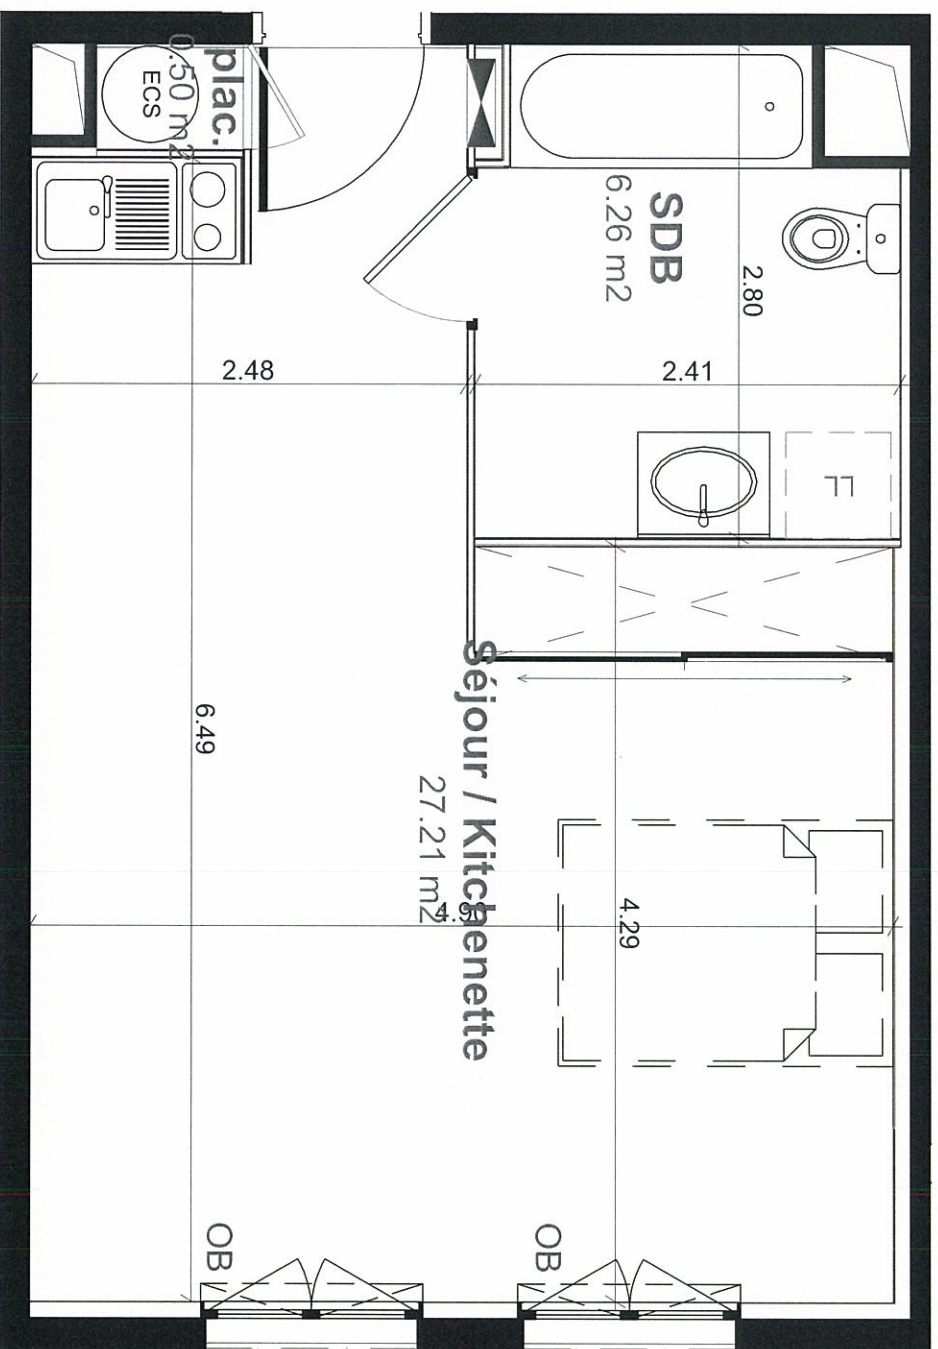

Résidence "Quai 77"

77, quai d'Alsace - 59500 DOUAI

Le 22 octobre 2008

Légende : OB = châssis oscillo-battant - OF = châssis ouvrant à la française - PFC = porte-fenêtre coulissante - VEL = Vélux

NOTA : DES MODIFICATIONS SONT SUSCEPTIBLES D'ETRE APORTEES A CE PLAN EN FONCTION DES NECESSITES TECHNIQUES DE LA REALISATION TANT EN CE QUI CONCERNE LES DIMENSIONS LIBRES QUE LES EQUIPEMENTS

GRUPE RABOT DUTILLEUL
323, avenue du Président Hoover
59000 LILLE
tél : 03 20 14 84 84 - fax : 03 20 14 84 99

1 pièce
LOT 12 - 1er ETG

Tableau des surfaces habitables

Séjour / kitchenette	27.21m ²
Salle de bains / WC	6.26m ²
Placard	0.50m ²

Total surface habitable : 33.97m²

Surface terrasses, balcons, loggia : néant