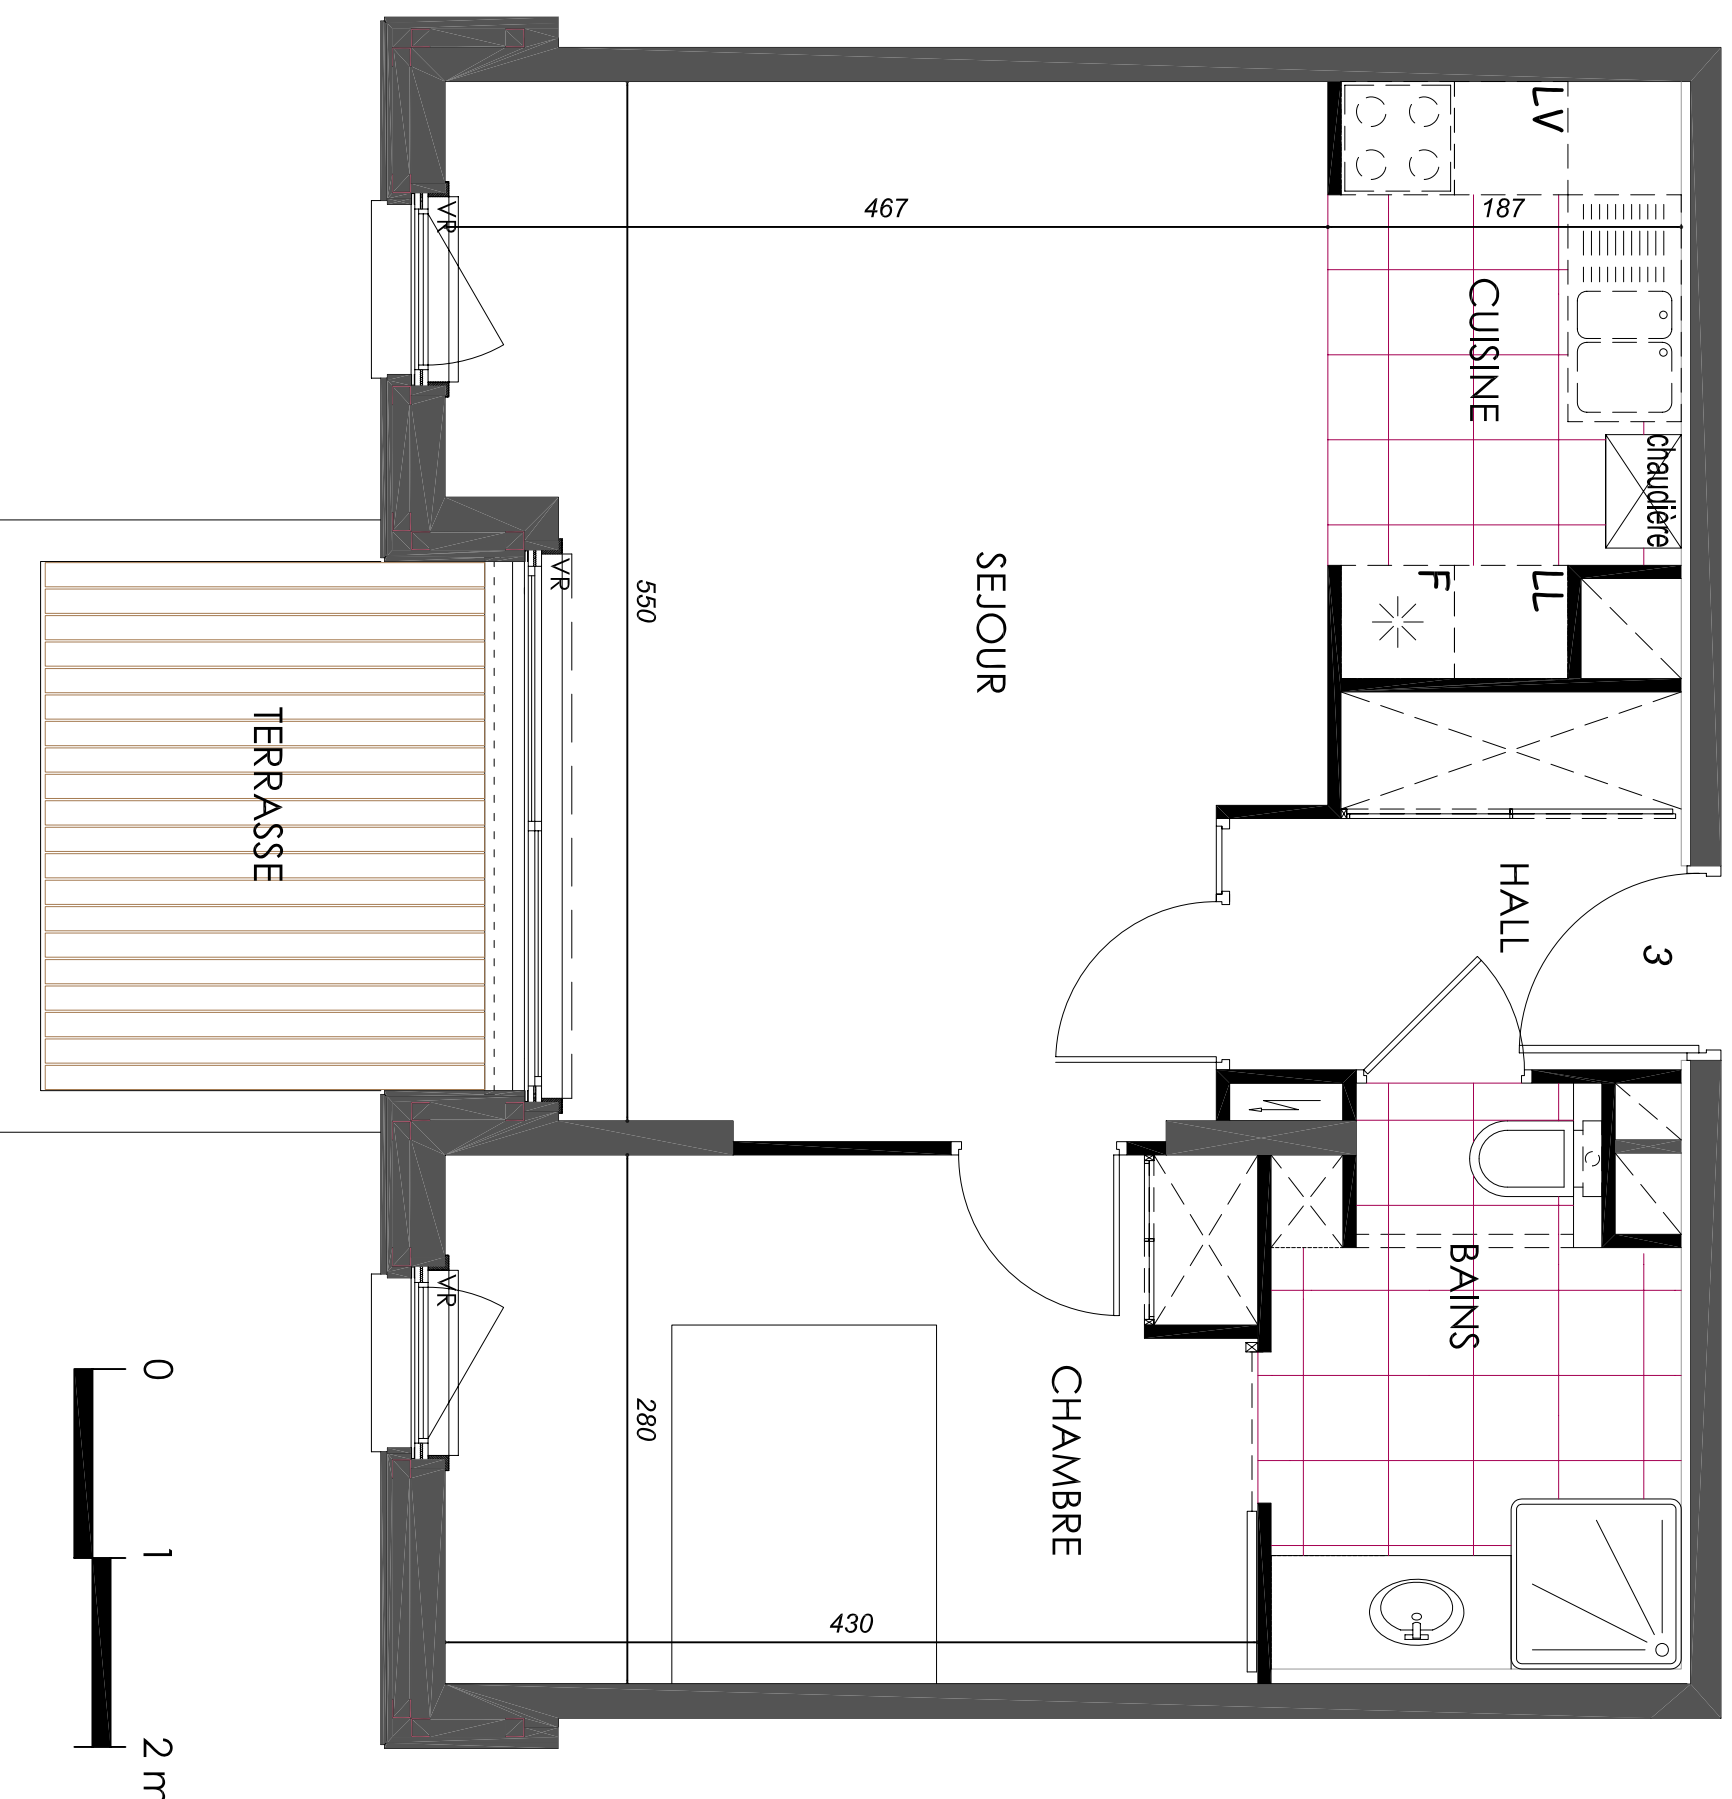

### Appartement T2 N°3

Rez de Chaussée

Hall	4.41 m <sup>2</sup>
Séjour	22.99 m <sup>2</sup>
Cuisine	5.46 m <sup>2</sup>
Chambre	11.99 m <sup>2</sup>
Bains	6.15 m <sup>2</sup>

Surface Habitable 51.00 m<sup>2</sup>

Terrasse 6.72 m<sup>2</sup>

La surface totale est exprimé à 3% près. Les retombées, soffites, gaines, canalisations et radiateurs ne sont pas figurés. Les positions des ouvertures, selon les plans de façades, sont susceptibles de légers déplacements.