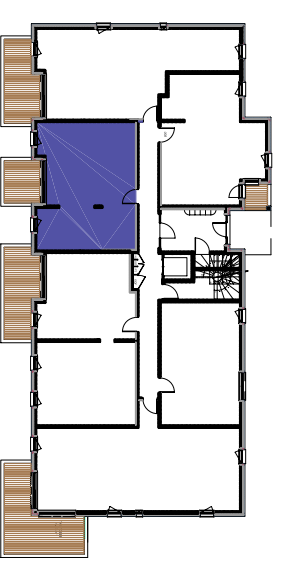

### Appartement T2 N°3

Rez de Chaussée

Hall	4.41 m <sup>2</sup>
Séjour	22.99 m <sup>2</sup>
Cuisine	5.46 m <sup>2</sup>
Chambre	11.99 m <sup>2</sup>
Bains	6.15 m <sup>2</sup>

Surface Habitable 51.00 m<sup>2</sup>