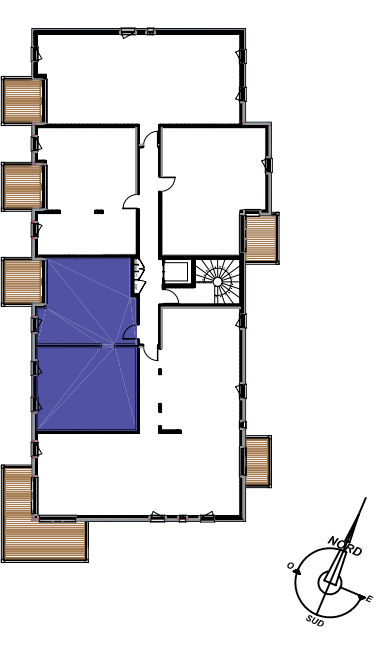

Alain Bossan - architecte

L'Orée du Parc

rue du Général Leclerc - Baisieux

Appartement T3 N°24

Niveau +2

Hall	3.51 m ²
Séjour	22.42 m ²
Cuisine	6.52 m ²
Cellier	1.58 m ²
WC	1.84 m ²
Bains	5.60 m ²
Dégagement	4.26 m ²
Chambre 1	12.00 m ²
Chambre 2	9.00 m ²
Surface Habitable	66.73 m²
Balcon	6.72 m ²

La surface totale est exprimé à 3% près. Les retombées, soffites, gaines, canalisations et radiateurs ne sont pas figurés. Les positions des ouvertures, selon les plans de façades, sont susceptibles de légers déplacements.