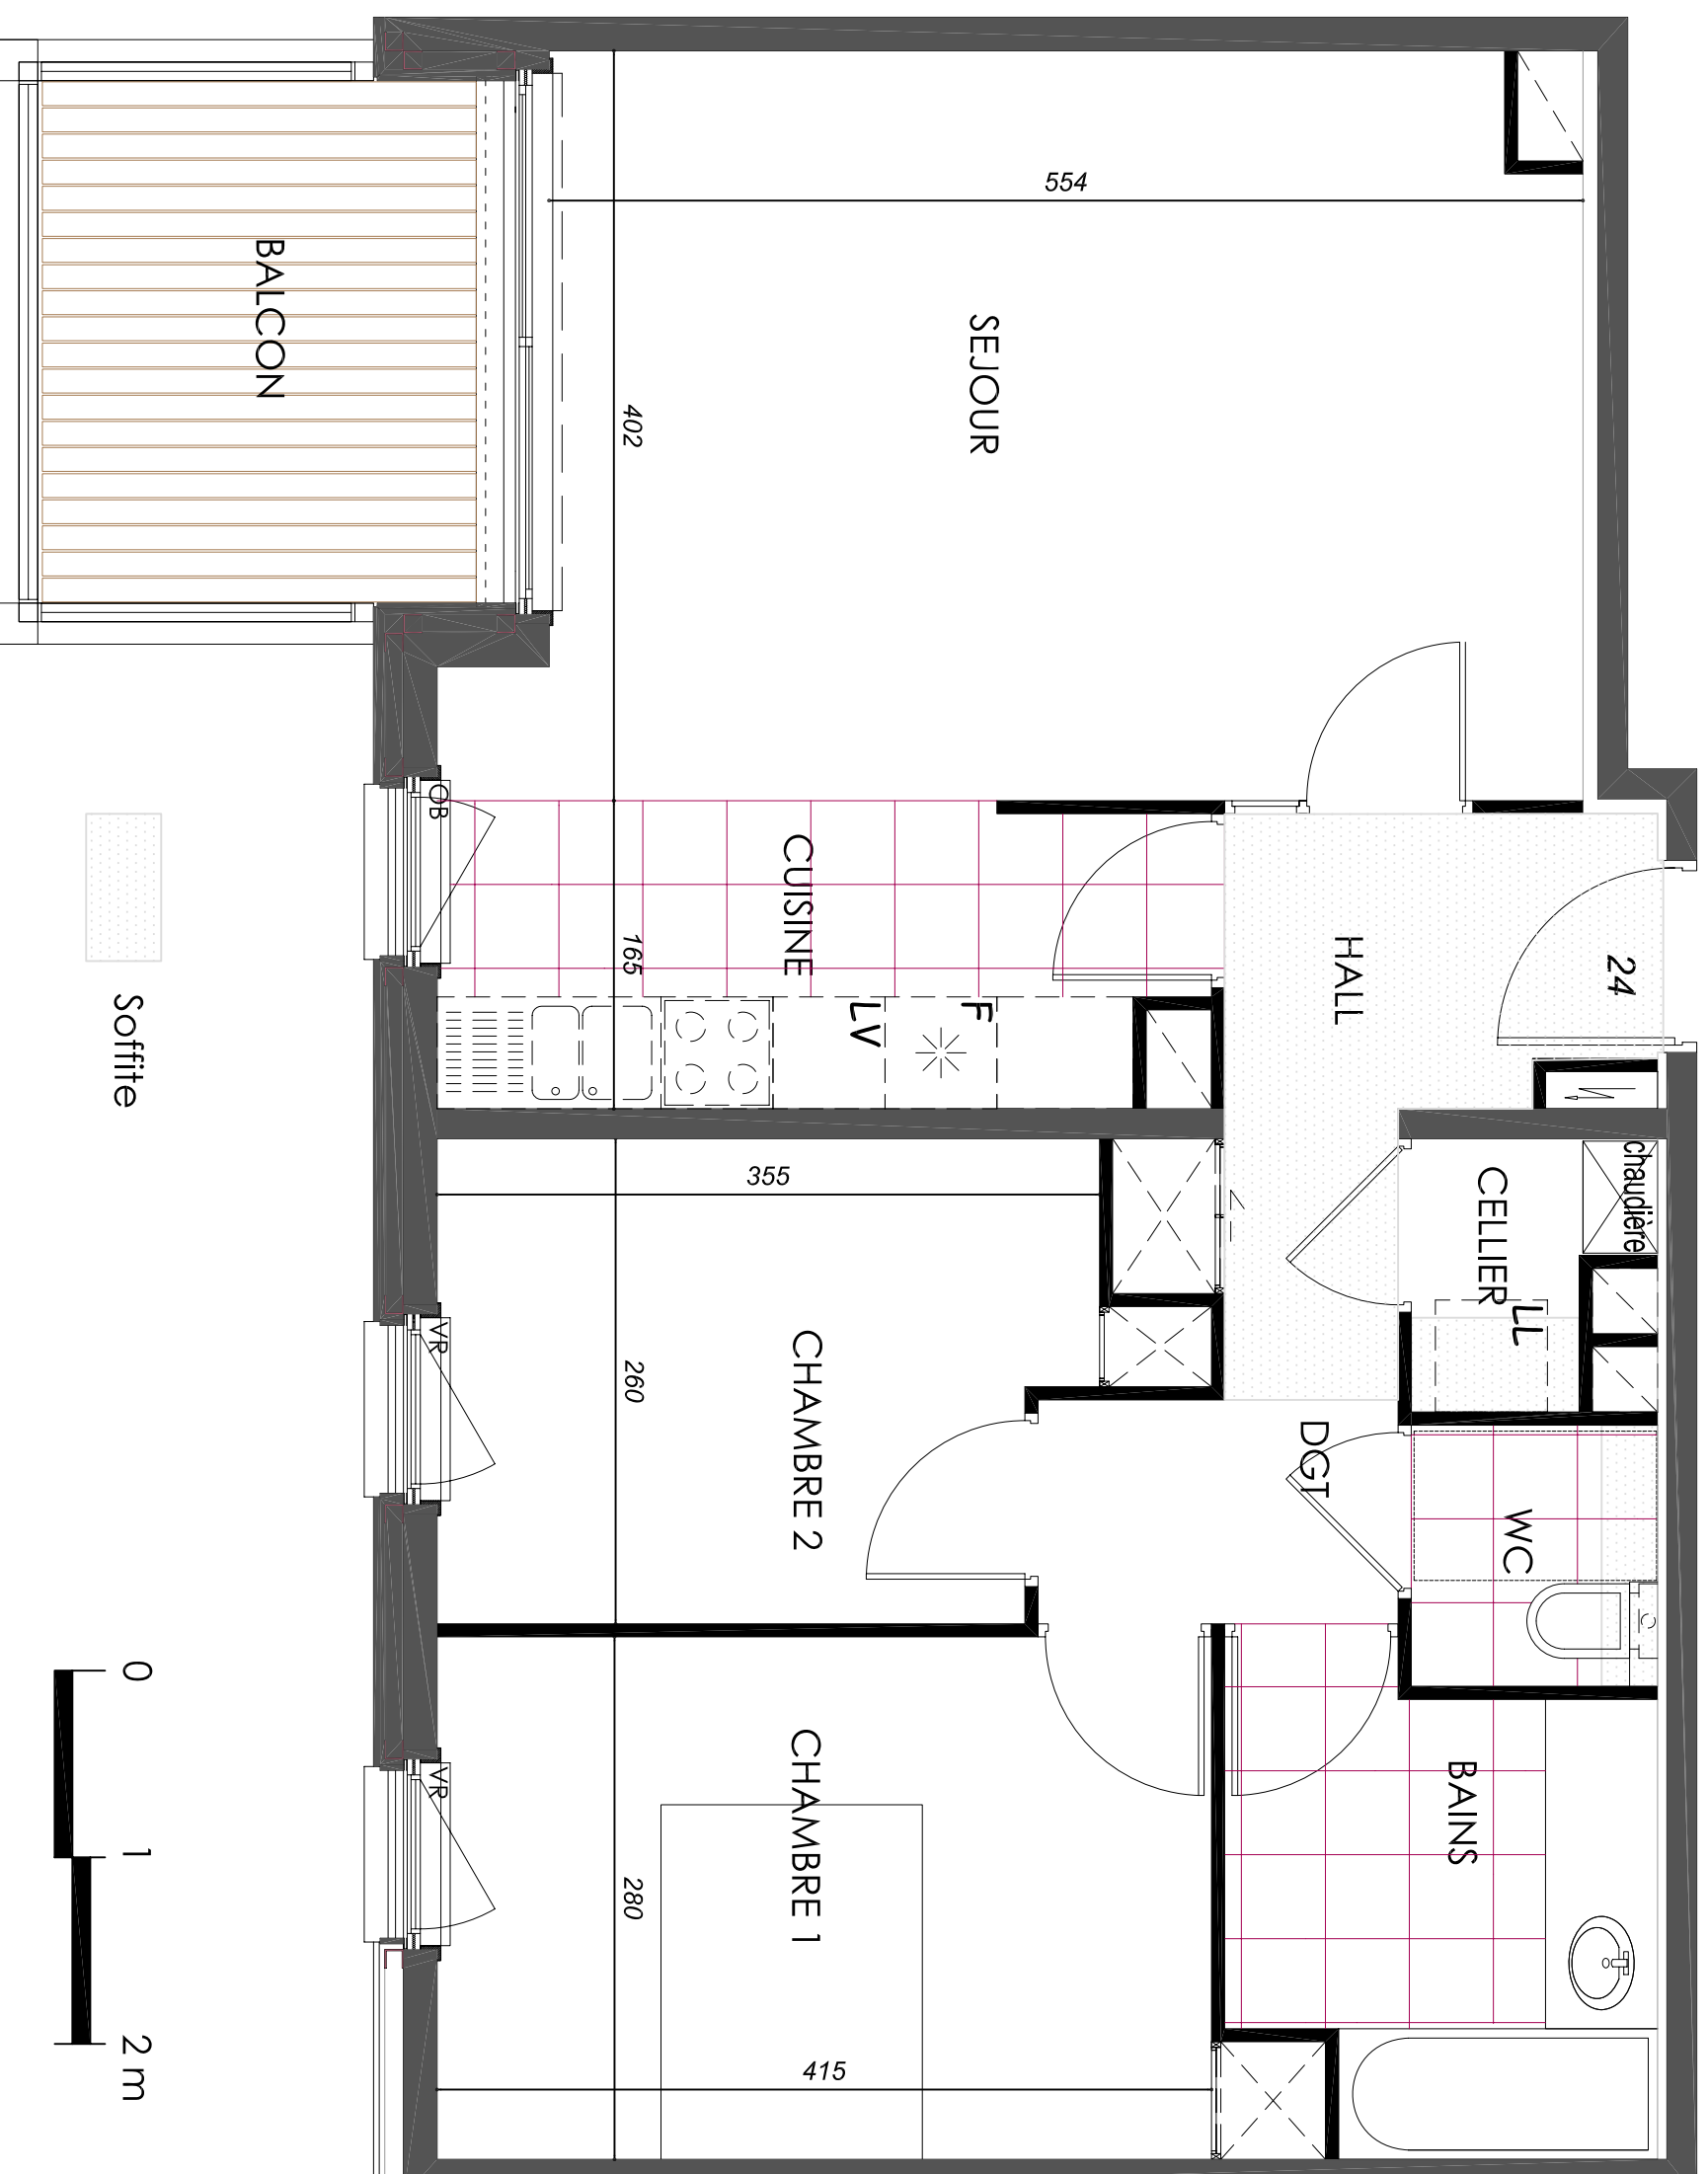

Alain Bossan - architecte

L'Orée du Parc

rue du Général Leclerc - Baisieux

Appartement T3 N°24

Niveau +2

Hall	3.51 m ²
Séjour	22.42 m ²
Cuisine	6.52 m ²
Cellier	1.58 m ²
WC	1.84 m ²
Bains	5.60 m ²
Dégagement	4.26 m ²
Chambre 1	12.00 m ²
Chambre 2	9.00 m ²
Surface Habitable	66.73 m²
Balcon	6.72 m ²

La surface totale est exprimé à 3% près. Les retombées, soffites, gaines, canalisations et radiateurs ne sont pas figurés. Les positions des ouvertures, selon les plans de façades, sont susceptibles de légers déplacements.

Incl. B

Le 6 décembre 2010

Soffite