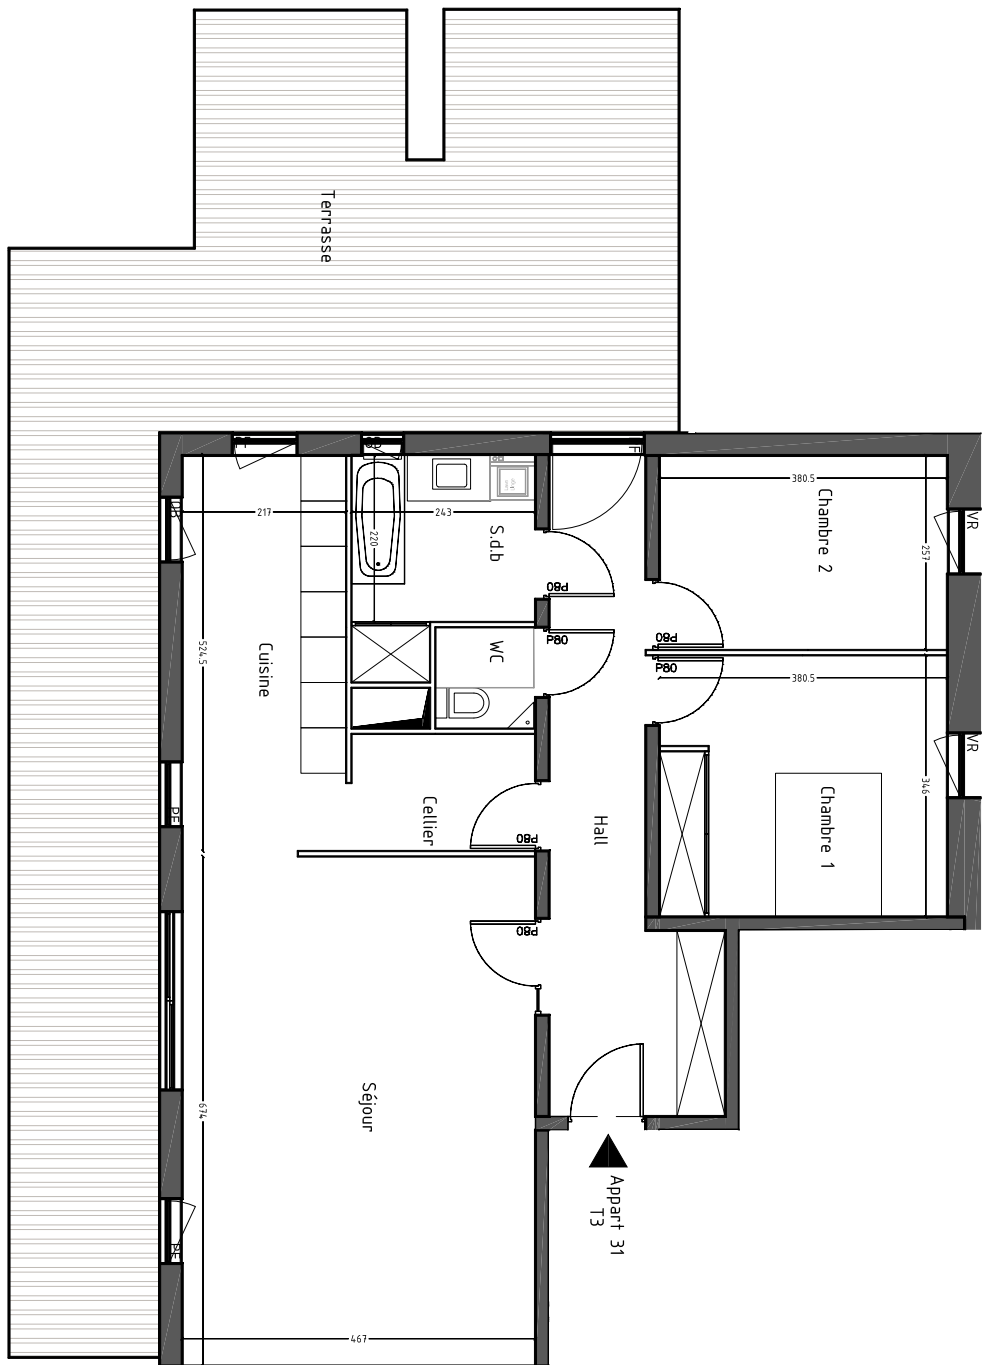

Les Hauts de Septentrion

36 - 38, rue de l'Arbrisseau
F - 59000 LILLE
T(33) 03 20 300 211
F(33) 03 20 300 212
Email: dearzew@online.fr

R+3

Appartement 31 - T3

Séjour	31.50 m²
Cuisine	11.35 m²
Chambre 1	13.15 m²
Chambre 2	9.80 m²
Cellier	3.75 m²
Salle de Bains	6.30 m²
WC	1.90 m²
Hall	13.90 m²

Surface Habitable	91.65 m²
Terrasse	65.60 m²

La surface totale est exprimée à 5% près. Les rebombées, soffites, gaines, canalisations et radiateurs ne sont pas figurés.
Les positions des ouvertures, selon les plans de façades, sont susceptibles de légers déplacements.