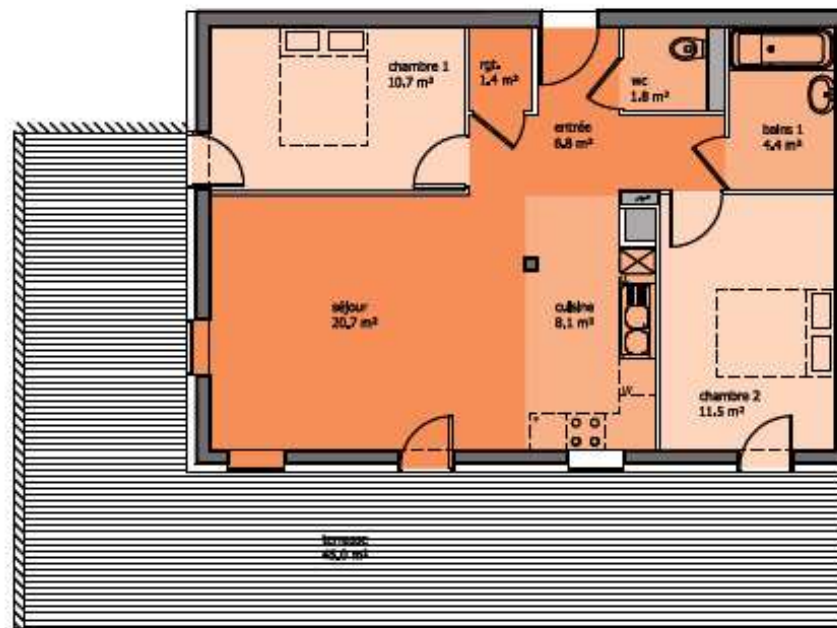

N° App. A103	Type App. 3P	Niveau NIV 1
Locaux	Surfaces Habitable	Surfaces Annexes
Entrée	6,80 m²	
EDP		
Rangement	1,40 m²	
Séjour	20,70 m²	
Cuisine	8,10 m²	
Dégagement		
Salle d'eau		
WC	1,80 m²	
Bains 1	4,40 m²	
Chambre 1	10,70 m²	
Chambre 2	11,50 m²	
Chambre 3		
Chambre 4		
Dressing		
Bains 2		
Total	65,40 m²	
Terrasses Loggias		45,00 m²