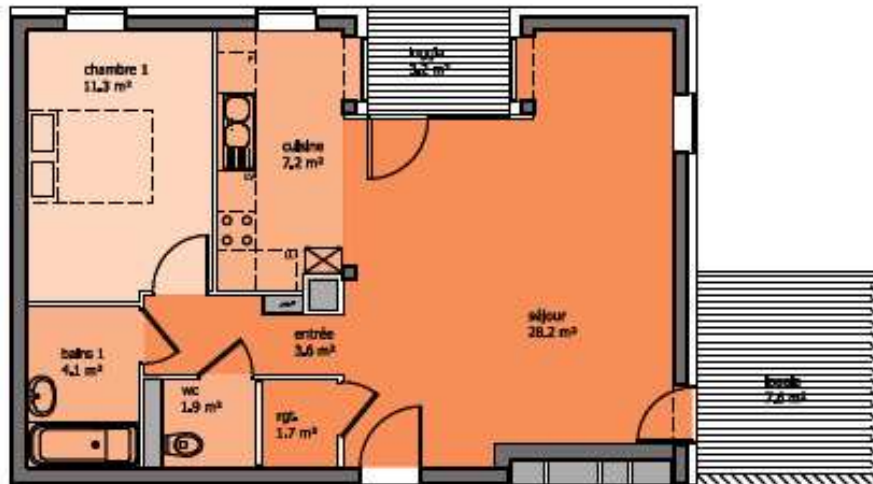

N° App. A106	Type App. 2P	Niveau NIV 1
Locaux	Surfaces Habitable	Surfaces Annexes
Entrée	3,60 m²	
EDP		
Rangement	1,70 m²	
Séjour	28,20 m²	
Cuisine	7,20 m²	
Dégagement		
Salle d'eau		
WC	1,90 m²	
Bains 1	4,10 m²	
Chambre 1	11,30 m²	
Chambre 2		
Chambre 3		
Chambre 4		
Dressing		
Bains 2		
Total	58,00 m²	
Terrasses Loggias		10,80 m²