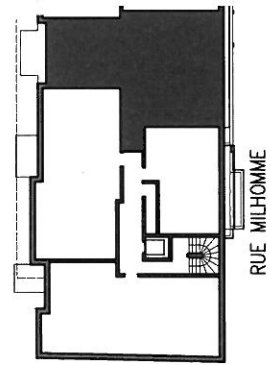

LES JARDINS DES BEAUX ARTS VALENCIENNES

TROISIEME ETAGE
BATIMENT A
APPT 3/3- TYPE 3

323 avenue du président Hoover
59 000 Lille
Tél: 03.20.14.84.84 Fax: 03.20.14.84.99

Philippe Miroux
architecte d.p.l.g

32 avenue Vauban, 59300 Valenciennes
Tél: 03.27.32.35.80 Fax: 03.27.29.14.45

HALL ENTREE	07,43 M2
SEJOUR	35,28 M2
CUISINE	12,64 M2
CHAMBRE N°1	11,73 M2
CHAMBRE N°2	09,08 M2
HALL DE NUIT	04,83 M2
WC	01,99 M2
SALLE DE BAINS	04,42 M2
TOTAL SURFACES	87,40 M2
LOGGIA	05,96 M2

(BEC) BALLON EAU CHAUDE