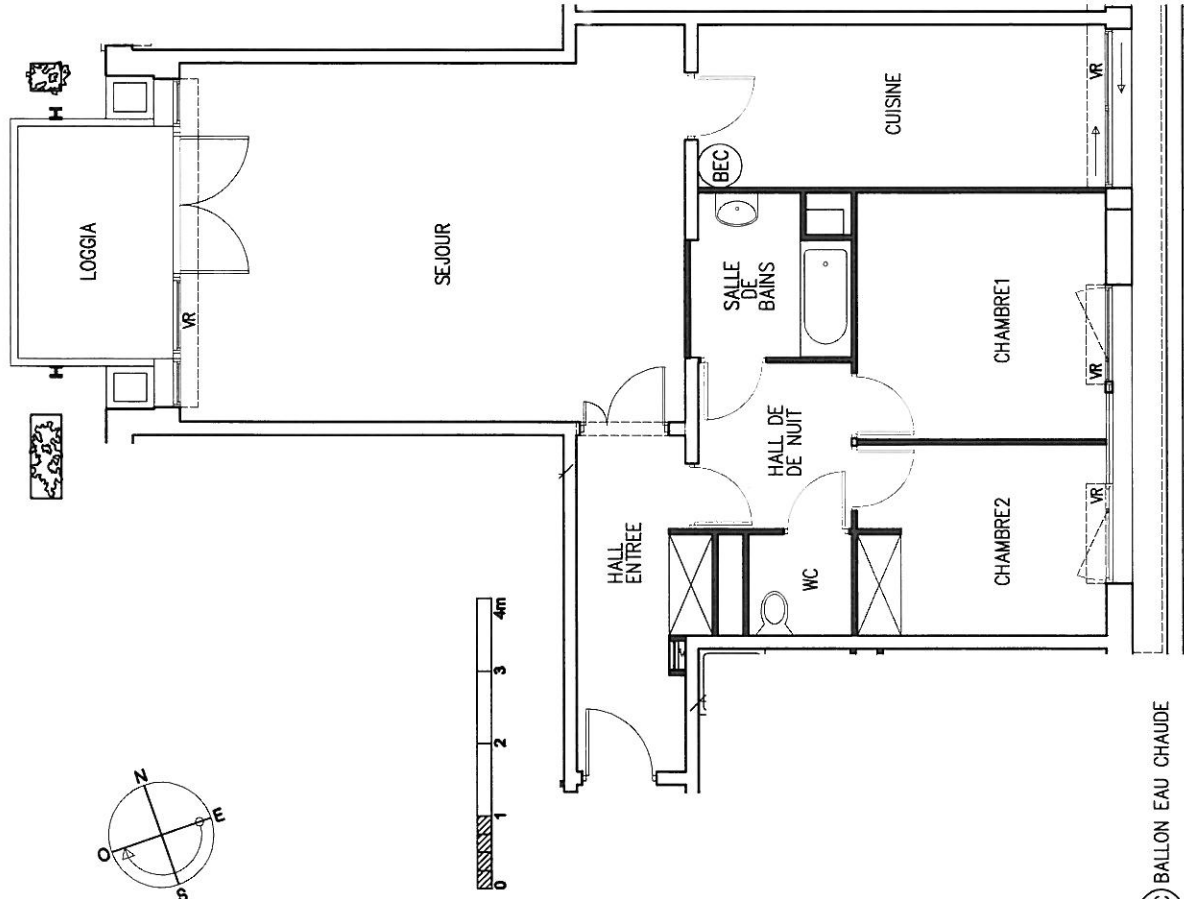

HALL ENTREE	07,43 M2
SEJOUR	35,28 M2
CUISINE	12,64 M2
CHAMBRE N°1	11,73 M2
CHAMBRE N°2	09,08 M2
HALL DE NUIT	04,83 M2
WC	01,99 M2
SALLE DE BAINS	04,42 M2
TOTAL SURFACES	87,40 M2
LOGGIA	05,96 M2

(BEC) BALLON EAU CHAUDE

(VR) RIDEAU VEGETAL

DES MODIFICATIONS SONT SUSCEPTIBLES D'ÊTRE APPORTÉES A CE PLAN EN FONCTION DES NECESSITES TECHNIQUES DE LA REALISATION TANT EN CE QUI CONCERNE LES DIMENSIONS LIBRES QUE LES EQUIPEMENTS