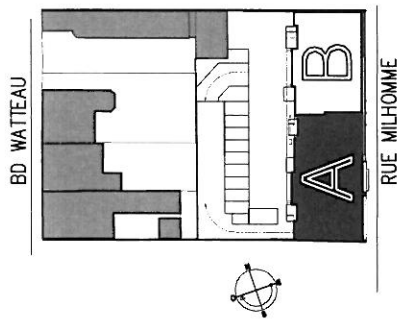

LES JARDINS DES BEAUX ARTS VALENCIENNES

TROISIEME ETAGE
BATIMENT A
APPT 3/3- TYPE 3

323 avenue du président Hoover
59 000 Lille
Tél: 03.20.14.84.84 Fax: 03.20.14.84.99

Philippe Miroux
architecte d.p.l.g

32 avenue Vauban, 59300 Valenciennes
Tél: 03.27.32.35.80 Fax: 03.27.29.14.45

HALL ENTREE	07,43 M2
SEJOUR	35,28 M2
CUISINE	12,64 M2
CHAMBRE N°1	11,73 M2
CHAMBRE N°2	09,08 M2
HALL DE NUIT	04,83 M2
WC	01,99 M2
SALLE DE BAINS	04,42 M2
TOTAL SURFACES	87,40 M2
LOGGIA	05,96 M2

(BEC) BALLON EAU CHAUDE

(VR) RIDEAU VEGETAL

DES MODIFICATIONS SONT SUSCEPTIBLES D'ÊTRE APPORTÉES A CE PLAN EN FONCTION DES NECESSITES TECHNIQUES DE LA REALISATION TANT EN CE QUI CONCERNE LES DIMENSIONS LIBRES QUE LES EQUIPEMENTS