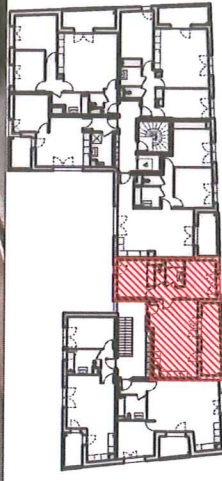

NACARAT

GROUPE RABOT DUTILLEUL

LES JARDINS  
DU MONDE

"Jardins Bagatelle"

SCCV Venissieux Romain Rolland Ilot B  
69200 Venissieux

Etage 2 B22 T3

Tableau des surfaces habitables

Séjour+cuisine	27,6 m <sup>2</sup>
Dgt.	2,2 m <sup>2</sup>
SdB	4,0 m <sup>2</sup>
WC	1,7 m <sup>2</sup>
Chambre 01	11,0 m <sup>2</sup>
Chambre 02	10,6 m <sup>2</sup>

Surface habitable totale 57,1 m<sup>2</sup>

Balcon 11,9 m<sup>2</sup>

03 Octobre 2011

Indice B

Des modifications sont susceptibles d'être apportées à ce plan en fonction des nécessités techniques de la réalisation, tant en ce qui concerne les dimensions libres de l'équipement, les surfaces indiquées sont approximatives, elles pourront présenter à la livraison des différences de plus ou moins 5% sans que cela ne puisse donner lieu à réclamation. Les relobés, faux plafonds, ainsi que l'emplacement des équipements sont figurés à titre indicatif. Les pentes et dénivelés des jardins seront données à titre indicatif et seront adaptés en fonction de la topographie naturelle du terrain et des contraintes techniques. Les surfaces des annexes (terrasses, loggias, balcons, jardins, garages, etc.) ne sont pas garanties.