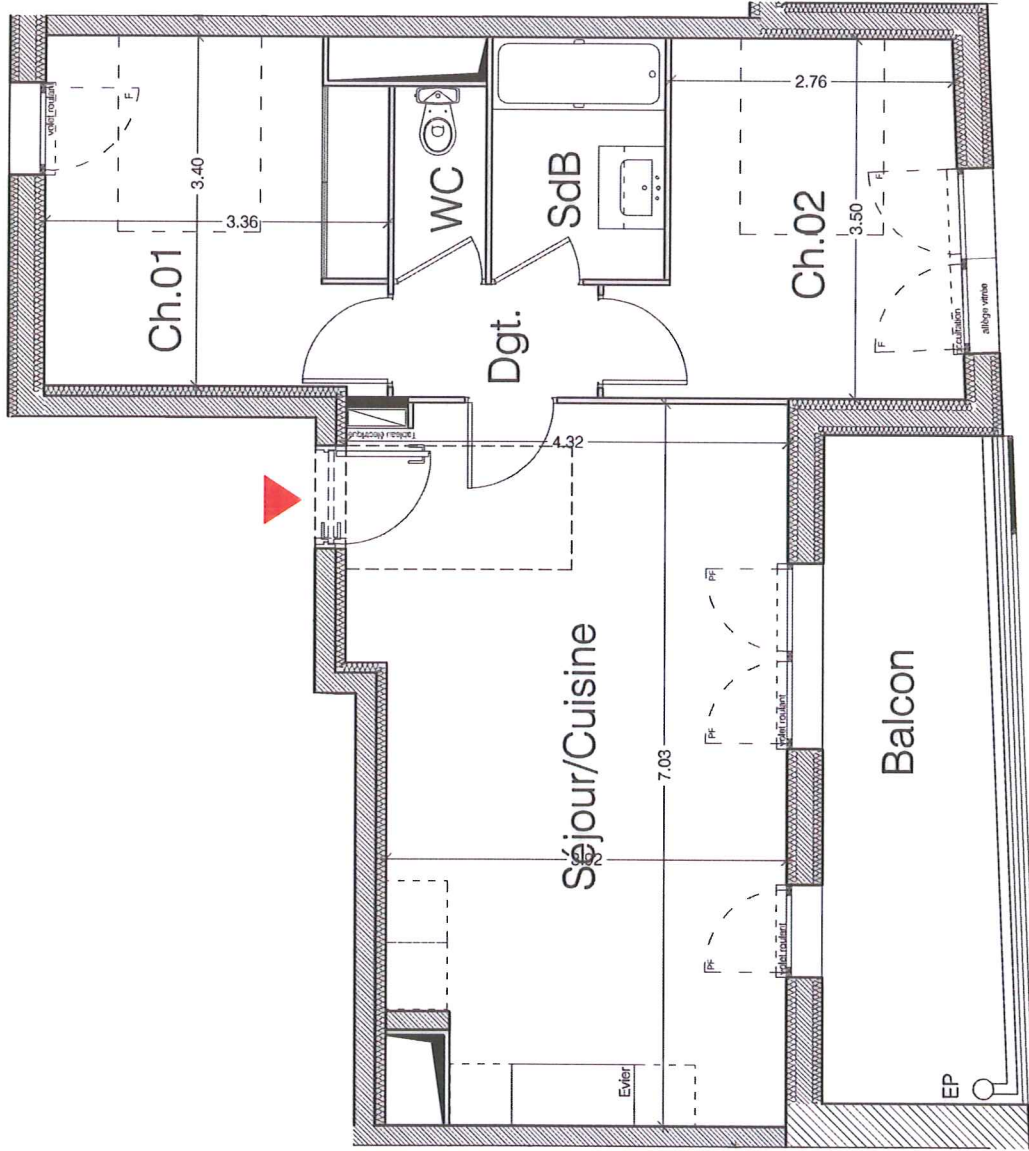

NACARAT

GROUPE RABOT DUTILLEUL

LES JARDINS  
DU MONDE

"Jardins Bagatelle"

SCCV Venissieux Romain Rolland Ilot B  
69200 Venissieux

Etage 2 B22 T3

Tableau des surfaces habitables

Séjour+cuisine	27,6 m <sup>2</sup>
Dgt.	2,2 m <sup>2</sup>
SdB	4,0 m <sup>2</sup>
WC	1,7 m <sup>2</sup>
Chambre 01	11,0 m <sup>2</sup>
Chambre 02	10,6 m <sup>2</sup>

Surface habitable totale 57,1 m<sup>2</sup>

Balcon 11,9 m<sup>2</sup>

03 Octobre 2011

Indice B

Des modifications sont susceptibles d'être apportées à ce plan en fonction des nécessités techniques de la réalisation, tant en ce qui concerne les dimensions libres de l'équipement, les surfaces indiquées sont approximatives, elles pourront présenter à la livraison des différences de plus ou moins 5% sans que cela ne puisse donner lieu à réclamation. Les relobés, faux plafonds, ainsi que l'emplacement des équipements sont figurés à titre indicatif. Les pentes et dénivelés des jardins seront données à titre indicatif et seront adaptés en fonction de la topographie naturelle du terrain et des contraintes techniques. Les surfaces des annexes (terrasses, loggias, balcons, jardins, garages, etc.) ne sont pas garanties.