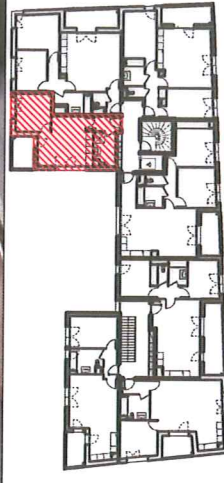

NACARAT

GRUPE RABOT DUTILLEUL

**LES JARDINS
DU MONDE**

"Jardins Bagatelle"

SCCV Vénissieux Romain Rolland Ilot B
69200 Vénissieux

Etage 1 B15 T2

Tableau des surfaces habitables

Séjour + cuisine	19,2 m ²
Dgt.	3,8 m ²
SdB/WC	5,8 m ²
Chambre	10,9 m ²

Surface habitable totale	39,7 m ²
Balcon	6,0 m ²

03 Octobre 2011 **Indice B**

Des modifications sont susceptibles d'être apportées à ce plan en fonction des nécessités techniques de la réalisation, tant en ce qui concerne les dimensions libres de l'équipement, les surfaces indiquées sont approximatives, elles pourront présenter à la livraison des différences de plus ou moins 5% sans que cela ne puisse donner lieu à réclamation. Les retournés, taux plafonds, ainsi que l'emplacement des équipements sont figurés à titre indicatif. Les pentes et dénivelés des jardins seront données à titre indicatif et seront adaptées en fonction de la topographie naturelle du terrain et des contraintes techniques. Les surfaces des annexes (terrasses, loggias, balcons, jardins, garages, etc.) ne sont pas garanties.