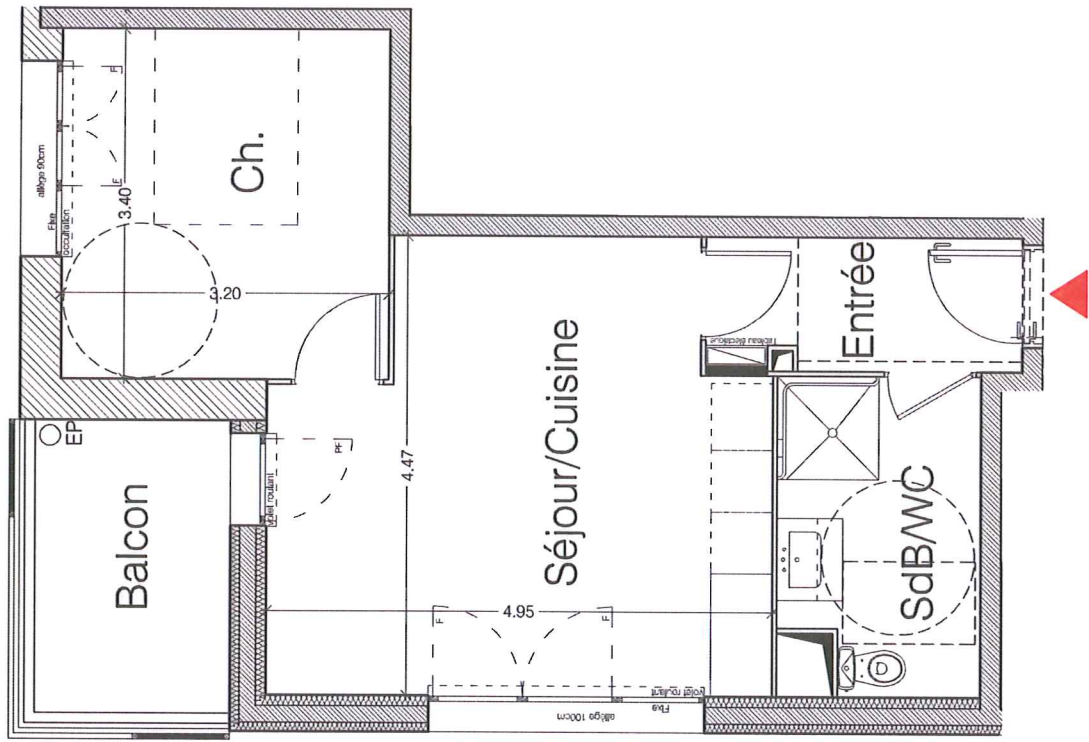

NACARAT

GRUPE RABOT DUTILLEUL

**LES JARDINS
DU MONDE**

"Jardins Bagatelle"

SCCV Vénissieux Romain Rolland Ilot B
69200 Vénissieux

Etage 1 B15 T2

Tableau des surfaces habitables

Séjour + cuisine	19,2 m ²
Dgt.	3,8 m ²
SdB/WC	5,8 m ²
Chambre	10,9 m ²

Surface habitable totale	39,7 m ²
Balcon	6,0 m ²

03 Octobre 2011 **Indice B**

Des modifications sont susceptibles d'être apportées à ce plan en fonction des nécessités techniques de la réalisation, tant en ce qui concerne les dimensions libres de l'équipement, les surfaces indiquées sont approximatives, elles pourront présenter à la livraison des différences de plus ou moins 5% sans que cela ne puisse donner lieu à réclamation. Les retournés, taux plafonds, ainsi que l'emplacement des équipements sont figurés à titre indicatif. Les pentes et dénivelés des jardins seront données à titre indicatif et seront adaptées en fonction de la topographie naturelle du terrain et des contraintes techniques. Les surfaces des annexes (terrasses, loggias, balcons, jardins, garages, etc.) ne sont pas garanties.