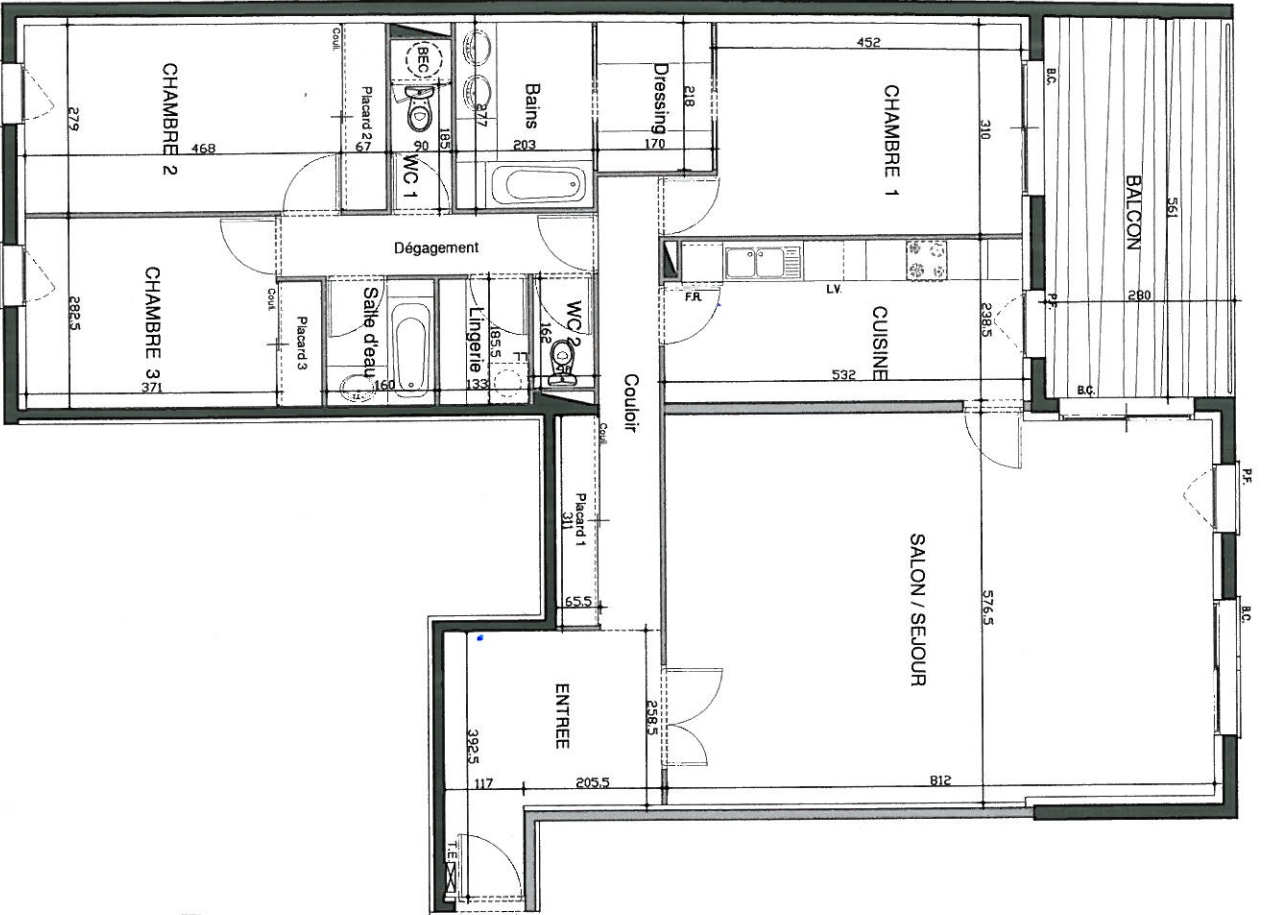

Châteaux en CHAMPAGNE

Appart. 1.4

Residence "les CORDELIERS"

Type : **T5** Etage : **Niveau 1**

Entrée	9.91	m ²
Dégagement	4.18	m ²
Placard BEC	0.60	m ²
WC 1	1.67	m ²
WC 2	1.46	m ²
Bains	5.62	m ²
Lingerie	2.47	m ²
Cuisine	12.53	m ²
Salon / Séjour	46.45	m ²
Chambre 1	14.90	m ²
Chambre 2	14.90	m ²
Chambre 3	11.73	m ²
Salle d'eau	2.97	m ²
Couloir	8.08	m ²
Dressing	3.64	m ²

Surt. Habitable TOTALE : **141.11 m²**
Balcon : 15.76 m²

Appart.: 1.4