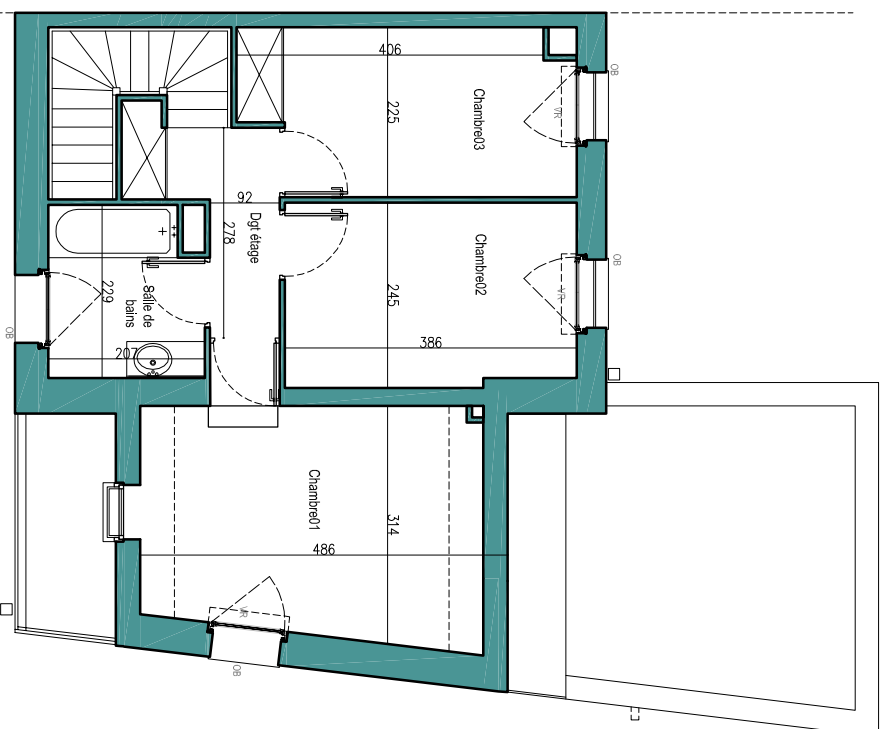

13 maisons - Le Carré Violette
59510 HEM

Type 4 Logement n° 13

Surfaces habitables: Surfaces utiles:

Entrée	4,18 m ²	
Séjour	26,08 m ²	
Cuisine	10,74 m ²	
WC	3,12 m ²	
Dégagement	3,50 m ²	
Chambre 1	11,77 m ²	14,46 m ²
Chambre 2	9,30 m ²	
Chambre 3	9,30 m ²	
Dégagement étage	3,86 m ²	
Salle de bain	4,49 m ²	
Garage		15,65 m ²
Total	86,34 m²	104,68 m²

Parcelle 242 m²

Date: MARS 2011

LEGENDE

- PF Porte fenêtre
- FF Fenêtre fixe
- OB Fenêtre Oscillo-battante
- PFC Porte fenêtre coulissante
- CH Chaudière
- VR Volet roulant
- AV Allège vitrée