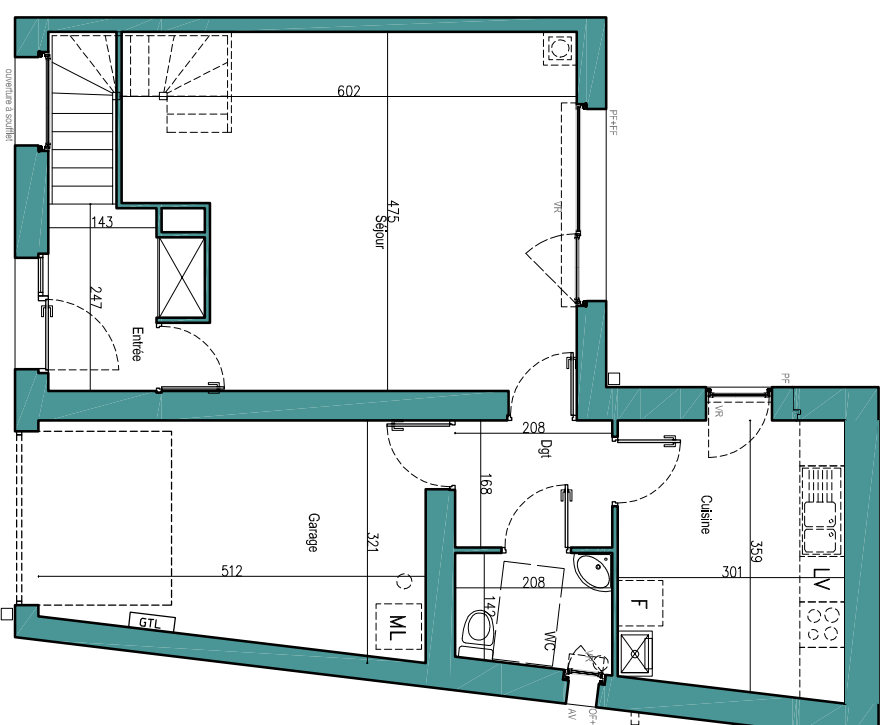

13 maisons - Le Carré Violette
59510 HEM

Type 4 Logement n° 13

Surfaces habitables: Surfaces utiles:

Entrée	4,18 m ²	
Séjour	26,08 m ²	
Cuisine	10,74 m ²	
WC	3,12 m ²	
Dégagement	3,50 m ²	
Chambre 1	11,77 m ²	14,46 m ²
Chambre 2	9,30 m ²	
Chambre 3	9,30 m ²	
Dégagement étage	3,86 m ²	
Salle de bain	4,49 m ²	
Garage		15,65 m ²
Total	86,34 m²	104,68 m²

Parcelle 242 m²

Date: MARS 2011

LEGENDE

- PF Porte fenêtre
- FF Fenêtre fixe
- OB Fenêtre Oscillo-battante
- PFC Porte fenêtre coulissante
- CH Chaudière
- VR Volet roulant
- AV Allège vitrée