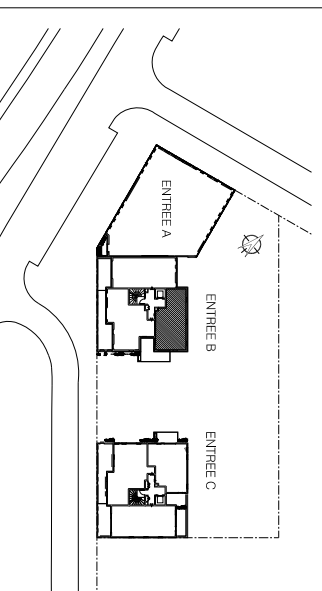

Légende :

- VR volet roulant
- FOB fenêtre oscillo-battante
- PF porte-fenêtre
- GTL tableau électrique

une marque du groupe NACARAT

4, rue Konrad Adenauer 59290 Wasquehal
 tél : 03 20 25 88 88 fax : 03 20 25 88 98
 www.sedaf.fr

L'Arboretum
 Boulevard Paul Painlevé - Euraille

Entrée B étage 10
 Type 4 D Appartement : B101

Surfaces habitables :

Entrée/Degt	4,80 m ²
Cuisine	6,80 m ²
Séjour	30,10 m ²
Chambre 1	12,60 m ²
Salle de douches	3,50 m ²
WC	2,20 m ²
Degagement	6,90 m ²
Chambre 2	14,35 m ²
Dressing	3,85 m ²
Chambre 3	10,80 m ²
Salle de bains	5,00 m ²

Total	100,90 m ²
Terrasse 1	17,20 m ²
Terrasse 2	13,80 m ²

le 19 mars 2010

CAAU
 COLLEGE D'ARCHITECTES ASSOCIES
 94 rue de Valenciennes 59000 LILLE

La surface totale est exprimée à 3% près. Des modifications dues à des imprécisions techniques ou administratives peuvent être apportées au plan. Les rebords, soffites, gaines, canalisations et radiateurs ne sont pas figurés. Les positions des ouvertures, selon les plans de façades, sont susceptibles de subir de légers déplacements.