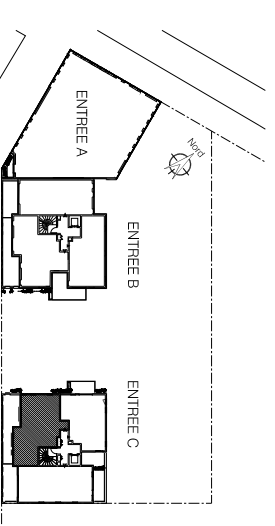

- Légende :
- VR volet roulant
 - FOB fenêtre oscillo-battante
 - PF porte-fenêtre
 - GTL tableau électrique

une marque du groupe NACCARAT

4, rue Konrad Adenauer 59290 Wasquehal
 tél : 03 20 25 88 88 fax : 03 20 25 88 98
 www.sedaf.fr

L'Arboretum
 Boulevard Paul Painlevé - Euraille

Entrée C étage 9

Type 5D Appartement C92

Surfaces habitables :

| | |
|------------------|----------------------|
| Entrée | 6,50 m ² |
| Cuisine | 7,50 m ² |
| Séjour | 40,20 m ² |
| wc 1 | 2,05 m ² |
| Bureau ou Ch. 1 | 11,70 m ² |
| Chambre 2 | 12,85 m ² |
| Chambre 3 | 11,70 m ² |
| Chambre 4 | 11,05 m ² |
| Salle de bains 1 | 3,35 m ² |
| Salle de bains 2 | 5,50 m ² |
| Dégagement | 7,05 m ² |

| | |
|--------------|-----------------------------|
| Total | 119,45 m² |
| Terrasse 1 | 24,70 m ² |
| Terrasse 2 | 10,70 m ² |

le 22 décem

CAAU
 COLLECTIF ASSOCIÉS ARCHITECTES URBANISTES
 94, rue de Valenciennes 59001 Lille