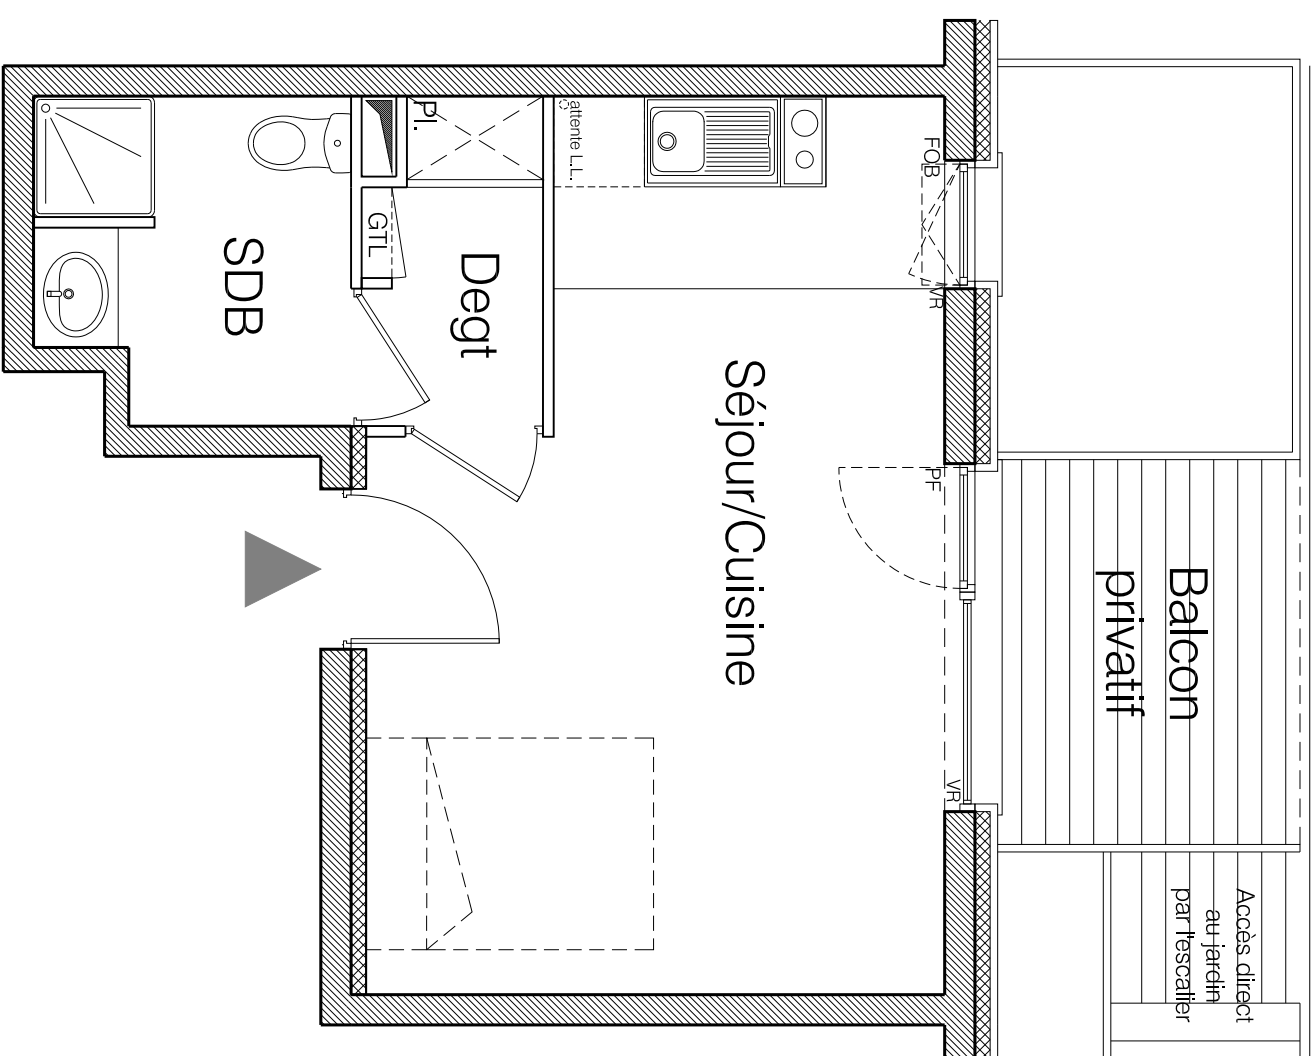

Courtoise commune

Légende :
VR volet roulant
FOB fenêtre oscillo-battante
PF porte-fenêtre
GTL tableau électrique

une marque du groupe NACARAT

4, rue Konrad Adenauer 59290 Wasquehal
tél : 03 20 25 88 88 fax : 03 20 25 88 98
www.sedaf.fr

L'Arboretum
Boulevard Paul Painlevé - Eurailille

Entrée C étage 1
Studio Appartement C15

Surfaces habitables :

Séjour / Cuisine	19,95 m ²
Salle de bain	4,25 m ²
Dégagement	2,30 m ²

Total	26,50 m²
Balcon	5,00 m²