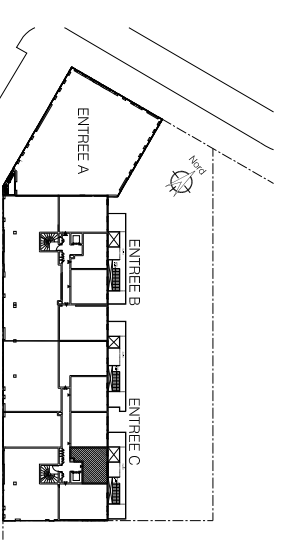

L'Arboretum
Boulevard Paul Painlevé - Eurailille

Entrée C étage 1
Studio Appartement C15

Surfaces habitables :

Séjour / Cuisine	19,95 m ²
Salle de bain	4,25 m ²
Dégagement	2,30 m ²

Total	26,50 m²
Balcon	5,00 m²