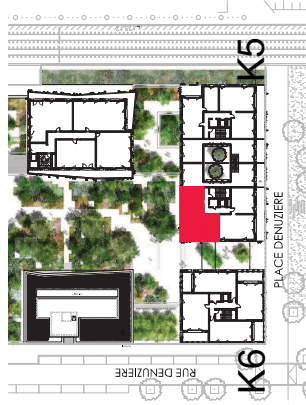

GRUPE RABOT DUTILLEUL

Plan d'ensemble

K

SSCV Lyon Ilot K rue Denuzière / Place Denuzière 69 002 Lyon

BATIMENT	K5 A
TYPE	T3
NIVEAU	R+5
APPARTEMENT	5A52

surfaces	m²
entrée + placard	2,90
séjour + cuisine	30,05
chambre 1 + placard	13,05
déagagement	2,83
WC	2,67
salle de bain	6,49
chambre 2	9,20

surface habitable	67,19
surface loggia	12,62
surface extérieure	12,62

14 décembre 2011