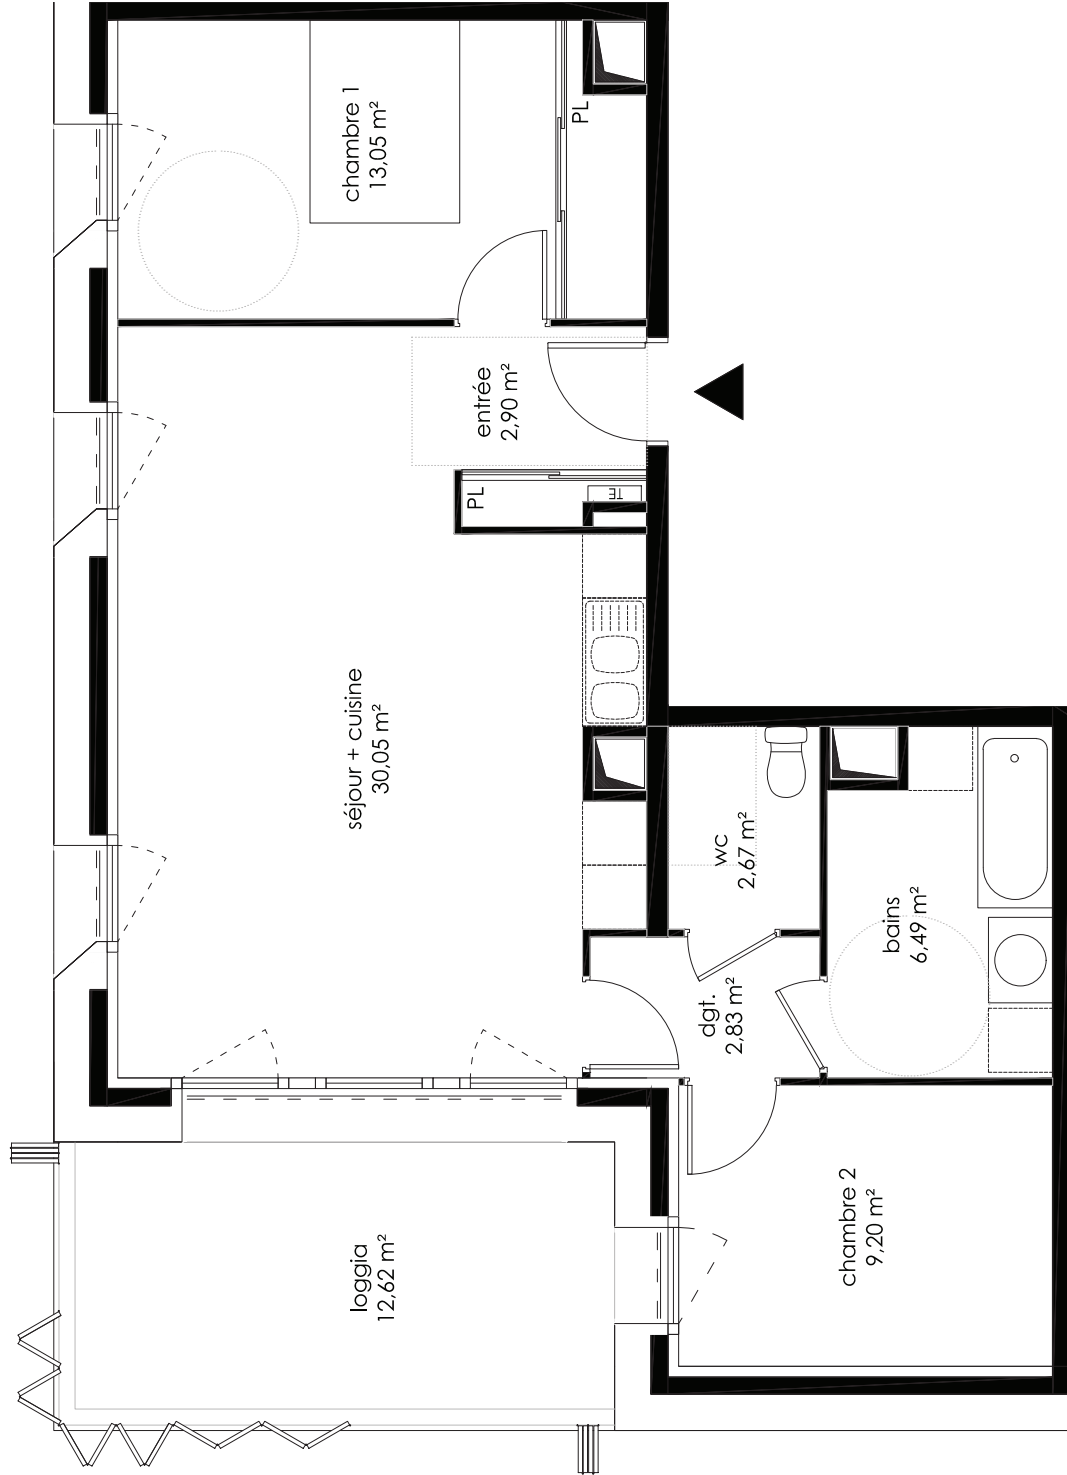

GRUPE RABOT DUTILLEUL

Plan d'ensemble

K

SSCV Lyon Ilot K rue Denuzière / Place Denuzière 69 002 Lyon

BATIMENT	K5 A
TYPE	T3
NIVEAU	R+5
APPARTEMENT	5A52

surfaces	m²
entrée + placard	2,90
séjour + cuisine	30,05
chambre 1 + placard	13,05
déagagement	2,83
WC	2,67
salle de bain	6,49
chambre 2	9,20

surface habitable	67,19
surface loggia	12,62
surface extérieure	12,62

14 décembre 2011